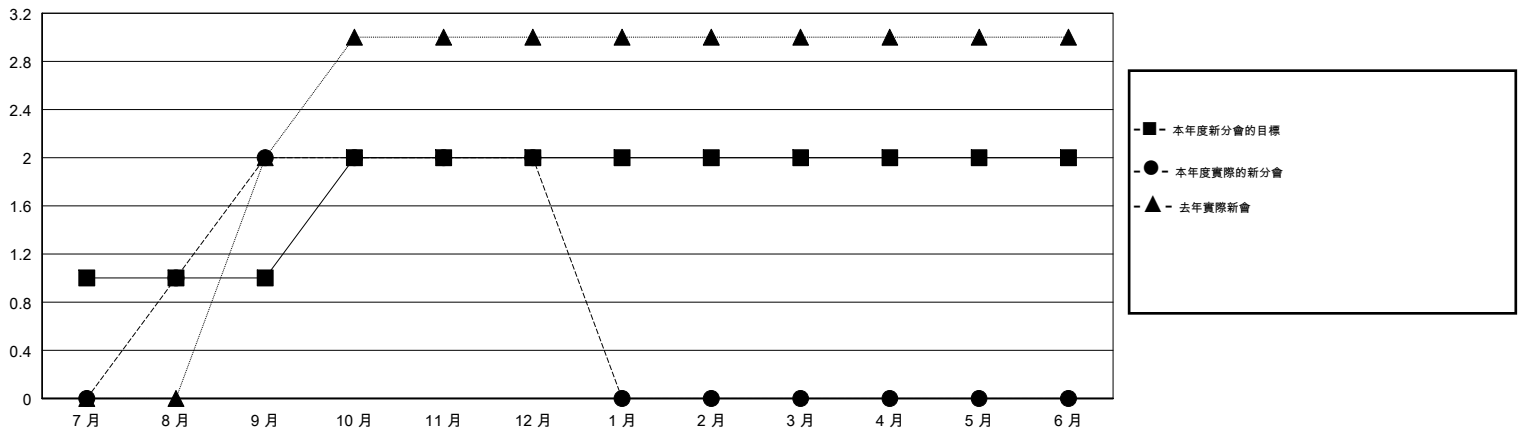

MONTHLY MEMBERSHIP PROGRESS REPORT

District 300C1

Results as of: 12/31/2018

GMT: PEI-JEN CHEN

地點 REP OF CHINA

GMT憲章區

分會			
成果 2018-2019			
季	新分會目標	新會	會員流失的分會
7月/8月/9月	1	2	0
10月/11月/12月	1	0	0
1月/2月/3月	0	0	0
4月/5月/6月	0	0	0

位會員@每位須繳			
成果 2018-2019			
季	會員淨增長目標	實際會員增長數	實際退會會員 (包括轉會)
7月/8月/9月	150	551	33
10月/11月/12月	0	42	119
1月/2月/3月	-60	0	0
4月/5月/6月	-30	0	0

目標與實際新會累積

目標和實際會員累積

已取消的分會: 0	57 CLUBS OF 72 增添1位或以上的新會員	性別分佈 男 2,577 (62.47%) 女 1,548 (37.53%) 年度女性會員百分比目標: 10%
放棄的會員 過世 6 分會已取消 0 其他 146 總計 152	點擊這裡取得彙計會員數據	總計家庭單位會員數 1,895 支付減半會費的家庭會員 1,269