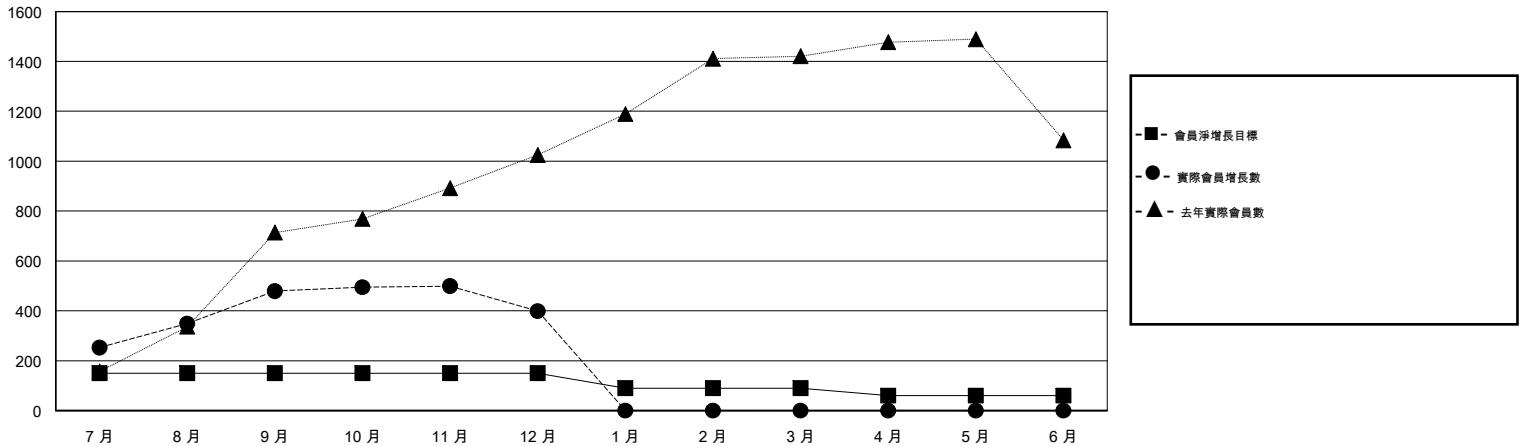

MONTHLY MEMBERSHIP PROGRESS REPORT

District 300C1

Results as of: 12/31/2018

GMT: PEI-JEN CHEN

地點 REP OF CHINA

GMT憲章區

分會			
成果 2018-2019			
季	新分會目標	新會	會員流失的分會
7月/8月/9月	1	2	0
10月/11月/12月	1	0	0
1月/2月/3月	0	0	0
4月/5月/6月	0	0	0

位會員@每位須繳			
成果 2018-2019			
季	會員淨增長目標	實際會員增長數	實際退會會員 (包括轉會)
7月/8月/9月	150	551	33
10月/11月/12月	0	42	119
1月/2月/3月	-60	0	0
4月/5月/6月	-30	0	0

目標與實際新會累積

目標和實際會員累積

已取消的分會: 0	57 CLUBS OF 72 增添1位或以上的新會員	性別分佈 男 2,577 (62.47%) 女 1,548 (37.53%) 年度女性會員百分比目標: 10%
放棄的會員 過世 6 分會已取消 0 其他 146 總計 152	點擊這裡取得彙計會員數據	總計家庭單位會員數 1,895 支付減半會費的家庭會員 1,269